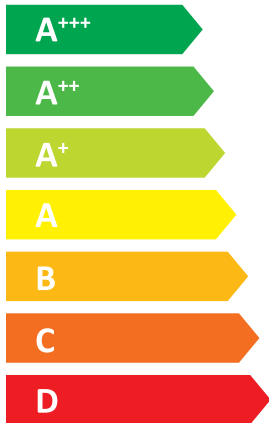

ENERG

енергия · ενεργεια

RGHT-09S

55 °C

35 °C

A⁺⁺

A⁺⁺⁺

00 dB

57 dB

■ 05
■ **06**
■ 07
kW

■ 05
■ **06**
■ 07
kW