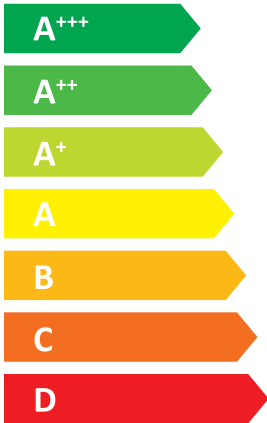

ENERG

енергия · ενέργεια

RGHT-15T

55 °C

35 °C

A⁺⁺

A⁺⁺⁺

00 dB